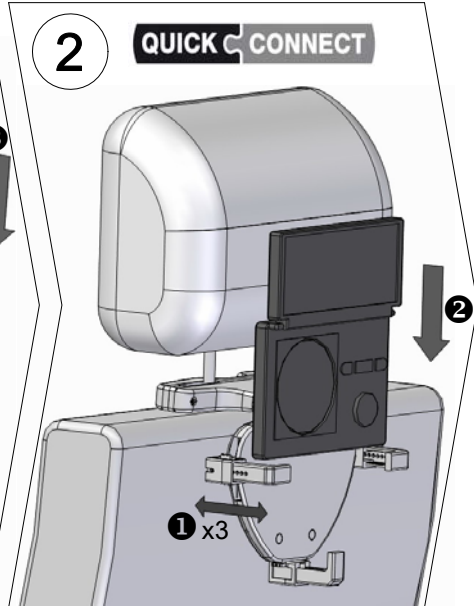

model

DM

Car DVD Mount

Assembly instructions

Fits Up to
10" 25cm
DVD Portable

Max	
US	EU
3.3lbs	1.5kg

model

DM

Car DVD Mount

Safety instructions & Warranty

Fits Up to 10" 25cm DVD Portable	Max	
	US 3.3lbs	EU 1.5kg

הוראות בטיחות ואחריות

HEB

אזהרה:

אי קריאת הוראות הבטיחות וההרכבה, עלולה לגרום לנפילת המכשיר החשמלי. פתיחת האריזה, הינה התחייבות לקריאת ההוראות.