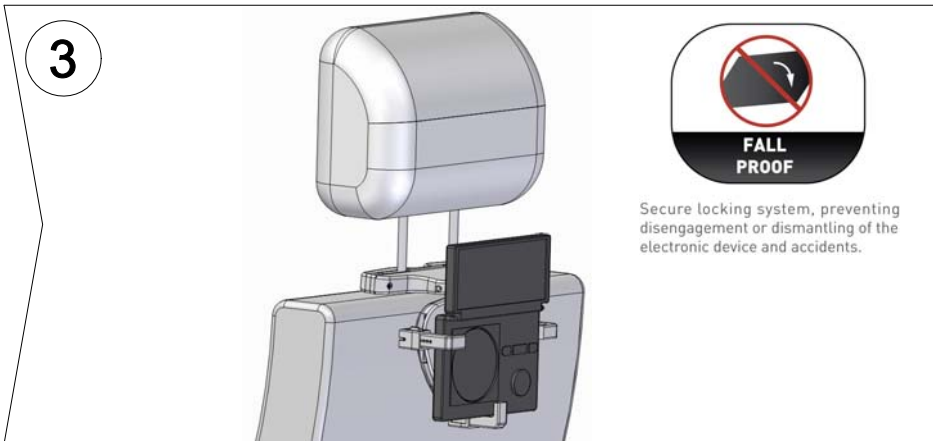

model

DM

Car DVD Mount

Assembly instructions

Fits Up to
10" 25cm
DVD Portable

Max	
US	EU
3.3lbs	1.5kg