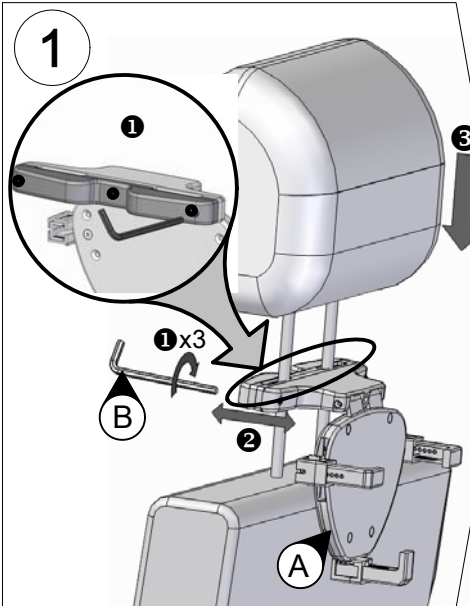

model

DM

Car DVD Mount

Assembly instructions

Fits Up to
10" 25cm
DVD Portable

Max	
US	EU
3.3lbs	1.5kg