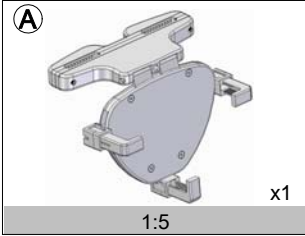

model

DM

Car DVD Mount

Assembly instructions

Fits Up to
10" 25cm
DVD Portable

Max	
US	EU
3.3lbs	1.5kg

model

DM

Car DVD Mount

Safety instructions & Warranty

Fits Up to 10" 25cm DVD Portable	Max	
	US 3.3lbs	EU 1.5kg

הוראות בטיחות ואחריות

HEB

אזהרה:

אי קריאת הוראות הבטיחות וההרכבה, עלולה לגרום לנפילת המכשיר החשמלי. פתיחת האריזה, הינה התחייבות לקריאת ההוראות.