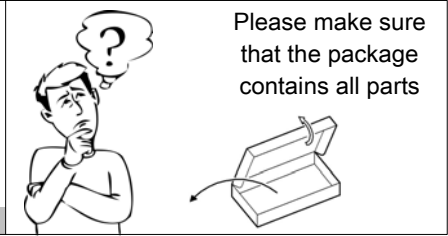

model

DM

Car DVD Mount

Assembly instructions

Fits Up to
10" 25cm
DVD Portable

Max	
US	EU
3.3lbs	1.5kg